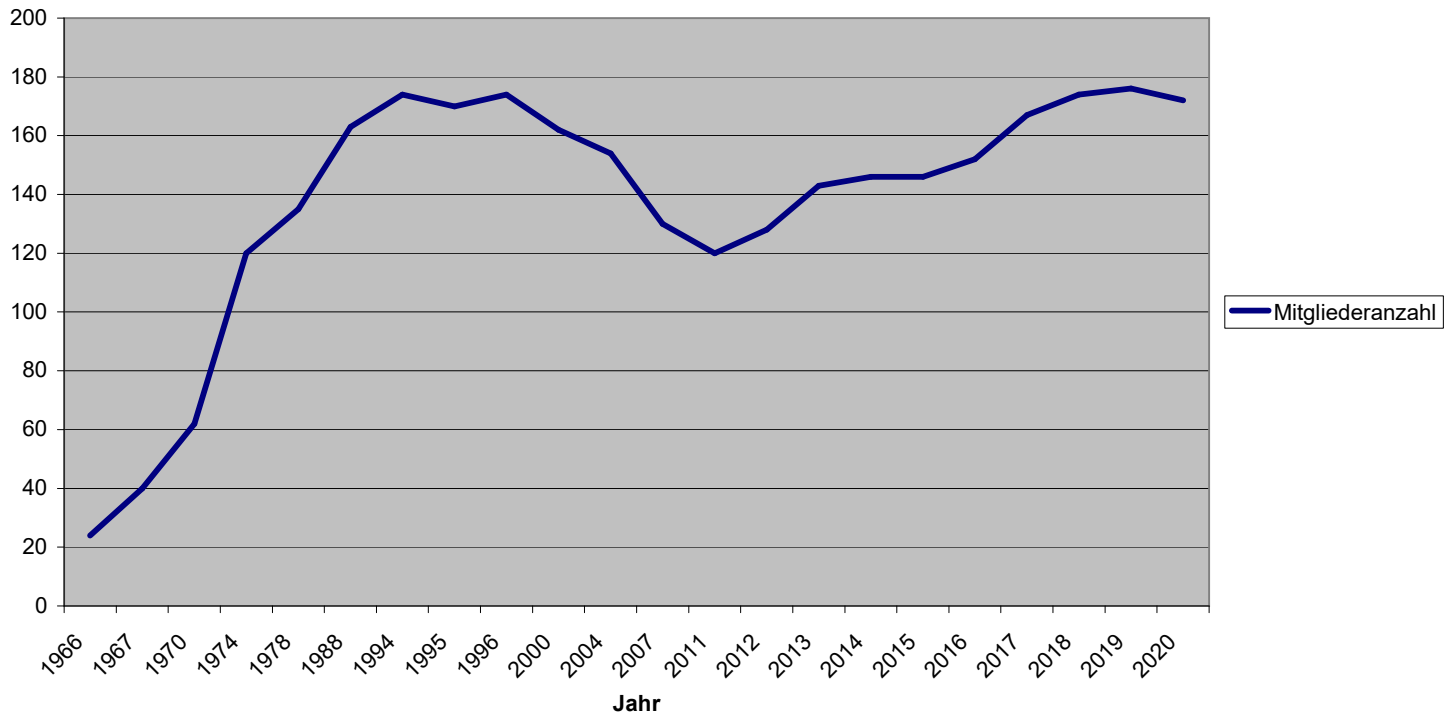

Mitgliederstand Übersicht Siedlerverein Losenstein

	Neubeiträge	Austritte	Sterbefälle	Mitgliederanzahl
2012	9	0	1	128
2013	20	3	2	143
2014	6	3	0	146
2015	13	7	6	146
2016	10	2	2	152
2017	23	2	6	167
2018	10	3	0	174
2019	7	2	3	176
2020	2	4	2	172