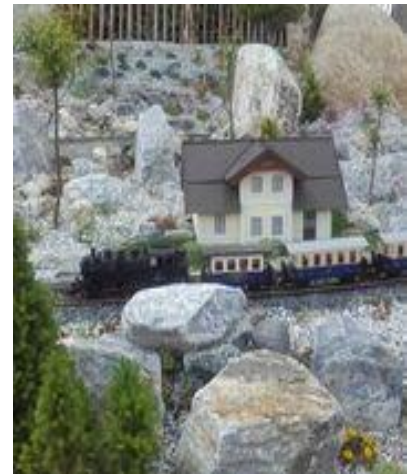

Siedlerverein Losenstein

seit 1965

EINLADUNG ZUM TAGESAUSFLUG 2017

KITTENBERGER SCHAUGÄRTEN in SCHILTERN und STADTFÜHRUNG in KREMS

Samstag, 24. Juni 2017

Abfahrt:

7:00 Gh. Blasl

7:10 Vorsorgezentrum

Ankunft in Losenstein:

21:00

Losenstein – Raststation Ybbs (8:30 Frühstücksjause) – Schiltern
(10:00 – 13:45 inkl. Mittagessen) – Krems (14:30 – 16:30 Stadtführung und
Stadtbummel) – Aschbach Markt – Krenstetten (18:30 – 20:00 gemütlicher
Abschluss im Landgasthaus Berndl) – Losenstein

Gesamtpreis (Bus, Führung, Trinkgeld) für Mitglieder: **€ 40,00**

Gesamtpreis für **Nichtmitglieder: € 45,00**

Einzahlung bei RAIBA Ennstal IBAN: AT40 3408 0000 0381 4837

Auf eine zahlreiche Teilnahme freut sich der Vorstand.
(Obmann Manfred Krenn)